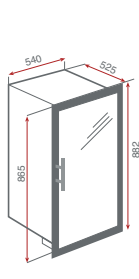

Možnosť nastavenia jednej teploty pre biele alebo červené víno.