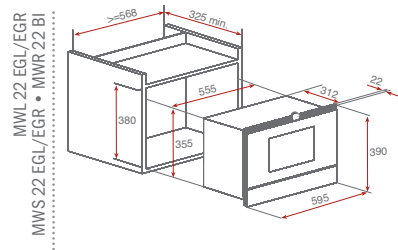

MWR 22 BI
mikrovlnná rúra 39 cm

- Objem rúry 22 litrov
- Mechanické ovládanie
- Ovládacie prvky vo farbe „staromosadz“
- Smer otvárania – pánty vľavo
- 5 úrovni mikrovlnného ohrevu
- Výkon mikrovlnnej rúry 850 W
- Rozmrazovanie podľa času
- Mechanická minútka 0-60 minút
- Ovládaci panel pod dverka rúry
- Nerezový interier mikrovlnnej rúry
- Keramicke dno mikrovlnnej rúry
- Dvojité bezpečnostné dverové sklo
- Elektronické otváranie dverí
- Nútená cirkulácia chladného vzduchu
- Maximálny príkon 1,4 kW

Prevedenie	Kód	Cena €
Smotanová	40586302	399,-

Dostupnosť: september 2016
Limitovaná edícia

MWR 22 BI
mikrovlnná rúra 39 cm

- Objem rúry 22 litrov
- Mechanické ovládanie
- Ovládacie prvky vo farbe „staromosadz“
- Smer otvárania – pánty vľavo
- 5 úrovni mikrovlnného ohrevu
- Výkon mikrovlnnej rúry 850 W
- Rozmrazovanie podľa času
- Mechanická minútka 0-60 minút
- Ovládaci panel pod dverka rúry
- Nerezový interier mikrovlnnej rúry
- Keramicke dno mikrovlnnej rúry
- Dvojité bezpečnostné dverové sklo
- Elektronické otváranie dverí
- Nútená cirkulácia chladného vzduchu
- Maximálny príkon 1,4 kW

Prevedenie	Kód	Cena €
Čierna	40586300	399,-

Dostupnosť: september 2016

MWR 22 BI
mikrovlnná rúra 39 cm

- Objem rúry 22 litrov
- Mechanické ovládanie
- Ovládacie prvky vo farbe „staromosadz“
- Smer otvárania – pánty vľavo
- 5 úrovni mikrovlnného ohrevu
- Výkon mikrovlnnej rúry 850 W
- Rozmrazovanie podľa času
- Mechanická minútka 0-60 minút
- Ovládaci panel pod dverka rúry
- Nerezový interier mikrovlnnej rúry
- Keramicke dno mikrovlnnej rúry
- Dvojité bezpečnostné dverové sklo
- Elektronické otváranie dverí
- Nútená cirkulácia chladného vzduchu
- Maximálny príkon 1,4 kW

Prevedenie	Kód	Cena €
Béžová	40586301	399,-

Dostupnosť: september 2016

Lavák alebo pravák?