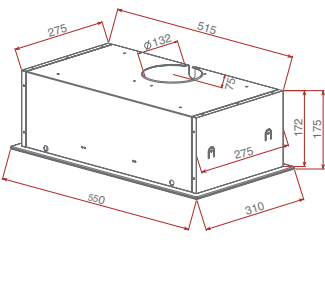

CNL2 1001

TL1 62

CL 610

GFH 55/73

GFG 2

Systém recirkulácie

**LI4 1270**  
vstavaná práčka 60 cm

Vstavaná práčka  
Biela farba  
Nerezový bubon  
Elektronický digitálny displej LCD  
Detský zámok • Fuzzy Logic  
Pracie programy: 15  
Odložený štart: 1 - 24 hodín  
Kapacita prádla: 7 kg  
Extra plákanie, Program Jednoduché žehlenie  
Rýchly program 15 minút  
Rýchlosti odstredenia: 0-1200 ot. / Min.  
Kontrolka pre: predĺžené plákanie, zostávajúci čas, zastaviť oneskorenia, odstredenia, vybrané teploty, štart / pauza  
Trieda účinnosti prania: A  
Trieda účinnosti odstreďovania: B  
Spotreba vody: 10.340 l / rok  
Spotreba energie: 218 kWh / rok  
Hlučnosť (pranie / odstredovanie): 56/70 dBA  
Energetická trieda: A +