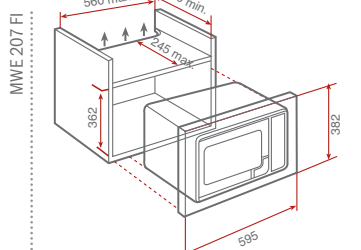

MWR 22 BI
mikrovlnná rúra 39 cm

- Objem rúry 22 litrov
- Mechanické ovládanie
- Ovládacie prvky vo farbe „staromosadz“
- Smer otvárania – pánty vľavo
- 5 úrovni mikrovlnného ohrevu
- Výkon mikrovlnnej rúry 850 W
- Rozmrazovanie podľa času
- Mechanická minútka 0-60 minút
- Ovládaci panel pod dverka rúry
- Nerezový interier mikrovlnnej rúry
- Keramicke dno mikrovlnnej rúry
- Dvojité bezpečnostné dverové sklo
- Elektronické otváranie dverí
- Nútená cirkulácia chladného vzduchu
- Maximálny príkon 1,4 kW

Prevedenie	Kód	Cena €
Smotanová	40586302	399,-

Dostupnosť: september 2016
Limitovaná edícia

MWR 22 BI
mikrovlnná rúra 39 cm

- Objem rúry 22 litrov
- Mechanické ovládanie
- Ovládacie prvky vo farbe „staromosadz“
- Smer otvárania – pánty vľavo
- 5 úrovni mikrovlnného ohrevu
- Výkon mikrovlnnej rúry 850 W
- Rozmrazovanie podľa času
- Mechanická minútka 0-60 minút
- Ovládaci panel pod dverka rúry
- Nerezový interier mikrovlnnej rúry
- Keramicke dno mikrovlnnej rúry
- Dvojité bezpečnostné dverové sklo
- Elektronické otváranie dverí
- Nútená cirkulácia chladného vzduchu
- Maximálny príkon 1,4 kW

Prevedenie	Kód	Cena €
Čierna	40586300	399,-

Dostupnosť: september 2016

MWR 22 BI
mikrovlnná rúra 39 cm

- Objem rúry 22 litrov
- Mechanické ovládanie
- Ovládacie prvky vo farbe „staromosadz“
- Smer otvárania – pánty vľavo
- 5 úrovni mikrovlnného ohrevu
- Výkon mikrovlnnej rúry 850 W
- Rozmrazovanie podľa času
- Mechanická minútka 0-60 minút
- Ovládaci panel pod dverka rúry
- Nerezový interier mikrovlnnej rúry
- Keramicke dno mikrovlnnej rúry
- Dvojité bezpečnostné dverové sklo
- Elektronické otváranie dverí
- Nútená cirkulácia chladného vzduchu
- Maximálny príkon 1,4 kW

Prevedenie	Kód	Cena €
Béžová	40586301	399,-

Dostupnosť: september 2016

Lavák alebo pravák?