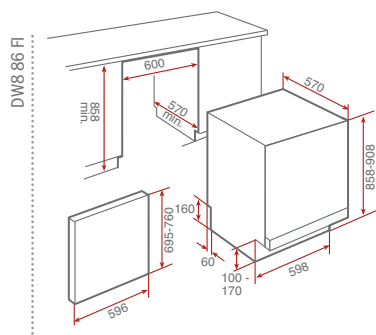

Prevedenie Kód Cena €  
**Vstavané 40782990 469,-**

Prevedenie Kód Cena €  
**Vstavané 40782960 469,-**

Umývačky 45 cm

Nákresy

❖ Chladničky

**CI2 350 NF**

chladnička s mrazničkou 177 cm

Vstavaná kombinovaná, otváranie dverí vpravo, reverzibilné, posuvný (sliding) systém