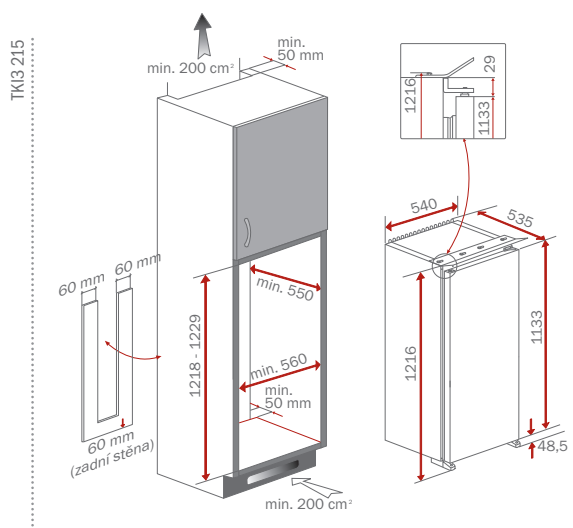

TKI3 130
chladnička s mrazničkou 88 cm

Vstavaná, mechanické ovládanie
Celkový / čistý objem: 120/110 l
Čistý objem chladničky / mrazničky: 97/13 l
Nastaviteľný termostat
Otváranie dverí vpravo, reverzibilné, posuvný (sliding) systém
Automatické rozmrazovanie
Vnútrore LED osvetlenie
3 sklenené, výškovo nastaviteľné police
Transparentný kontajner na zeleninu
Transparentné police na fľaše / plechovky
2 transparentné multifunkčné police
Transparentný vyberateľný zásobník na vajcia
Kapacita mrazenia **** • 1 miska na ľadové kocky
Mraziaci kapacita: 2 kg / 24 h
Spotreba energie 145 kWh / rok
Jeden kompresor R 600a (19 gr)
Hlučnosť 39 dBA • Energetická účinnosť: A ++

Prevedenie	Kód	Cena €
Vstavané	40693113	469,-

TFI3 130 D
chladnička s mrazničkou 85 cm

Podstavná, mechanické ovládanie
Nastaviteľný termostat • Systém dverných pántov DD
Celkový / čistý objem: 125/123 l
Čistý objem chladničky / mrazničky: 105/18 l
Otváranie dverí vpravo, reverzibilné
Automatické rozmrazovanie • Nútená ventilácia
Vnútrore osvetlenie
2 sklenené, výškovo nastaviteľné police
1 ovocie / zelenina polica
1 transparentná polica na fľaše / plechovky
2 transparentné multifunkčné police
1 transparentný vyberateľný zásobník na vajcia
Kapacita mrazenia **** • 1 miska na ľadové kocky
Mraziaci kapacita: 2 kg / 24 h
Spotreba energie 143 kWh / rok
Jeden kompresor R 600a (25 gr) • Hlučnosť 39 dBA
Energetická účinnosť: A ++

Prevedenie	Kód	Cena €
Vstavané	40695051	429,-

TKI3 145 D
chladnička mono-klima 85 cm