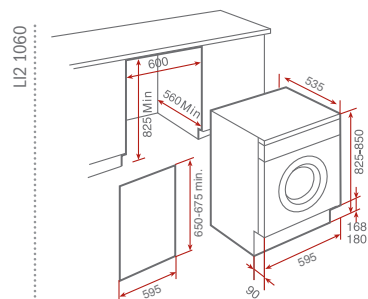

Vstavaná práčka
Biela farba
Nerezový bubon
Elektronický digitálny displej LCD
Detský zámok • Fuzzy Logic
Pracie programy: 15
Odložený štart: 1 - 24 hodín
Kapacita prádla: 7 kg
Extra plákanie, Program Jednoduché žehlenie
Rýchly program 15 minút
Rýchlosti odstredenia: 0-1200 ot. / Min.
Kontrolka pre: predĺžené plákanie, zostávajúci čas, zastaviť oneskorenia, odstredenia, vybrané teploty, štart / pauza
Trieda účinnosti prania: A
Trieda účinnosti odstreďovania: B
Spotreba vody: 10.340 l / rok
Spotreba energie: 218 kWh / rok
Hlučnosť (pranie / odstredovanie): 56/70 dBA
Energetická trieda: A +

Prevedenie Kód Cena €
Vstavané 40830110 759,-

Vstavaná práčka
Biela farba
Nerezový bubon
Elektronický digitálny displej LCD
Elektronické riadenie prania (Fuzzy Logic)
Digitálne zobrazenie zostávajúceho času
Pracie programy: 11
Odložený štart: 1 - 24 hodín
Kapacita bielizne: 6 kg
Rýchly program 30 minút
Rýchlosti odstredenia: 400-1000 ot. / Min.
Kontrolka pre: Extra plákanie, zostávajúci čas, zastaviť oneskorenia, odstredenia, vybrané teploty, štart / pauza
Trieda účinnosti prania: A
Trieda účinnosti odstreďovania: C
Spotreba vody: 11.003 l / rok
Spotreba energie: 166 kWh / rok
Hlučnosť (pranie / odstredovanie): 57/75 dBA
Energetická trieda: A ++

Prevedenie Kód Cena €
Vstavané 40879110 579,-