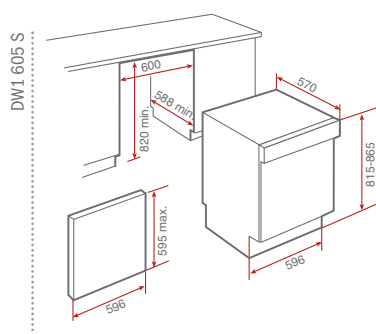

Prevedenie Kód Cena €  
**Vstavané 40782990 469,-**

Prevedenie Kód Cena €  
**Vstavané 40782960 469,-**

Umývačky 45 cm

Nákresy

❖ Chladničky

**CI2 350 NF**

chladnička s mrazničkou 177 cm

Vstavaná kombinovaná, otváranie dverí vpravo, reverzibilné, posuvný (sliding) systém