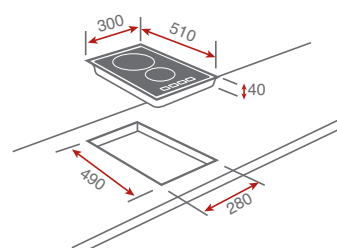

VR TC 95 I4

IR 942 HS • IRS 933 HS • TR 941 HZ

IRS 843

TR/TT 641.2 • TT/TB 600

IRF 644 • IRF 641 • IRS 641
IRS 631 • IR 6031 • IBR 641
IB/IR 6040 • TR 642 • IRS 642

VR 90 4G AI AL TR

CGW LUX 70 5G AI AL TR

CGW LUX 60 4G AI AL TR

EH 60 4G AI AL TR

EX 70 5G AI AL TR

CGW LUX 60 4G AI AL

VM 30 2P

IRF 321 • VT.2 1G AI AL TR
VT.2 2G AI AL • VTTC 2P.1

**Správny postup pre montáž
dosiek typu modular**