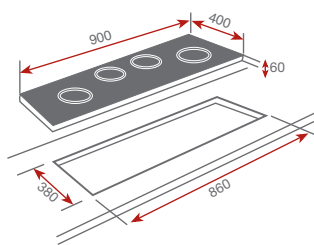

IR 942 HS • IRS 933 HS • TR 941 HZ