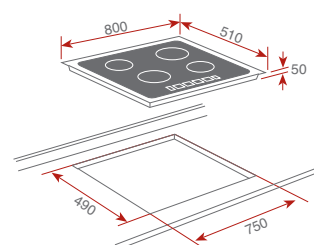

VR TC 95 I4

IR 942 HS • IRS 933 HS • TR 941 HZ

IRS 843

TR/TT 641.2 • TT/TB 600

IRF 644 • IRF 641 • IRS 641
IRS 631 • IR 6031 • IBR 641
IB/IR 6040 • TR 642 • IRS 642

VR 90 4G AI AL TR

CGW LUX 70 5G AI AL TR

CGW LUX 60 4G AI AL TR

EH 60 4G AI AL TR

EX 70 5G AI AL TR

CGW LUX 60 4G AI AL

VM 30 2P

IRF 321 • VT.2 1G AI AL TR
VT.2 2G AI AL • VTTC 2P.1

**Správny postup pre montáž
dosiek typu modular**