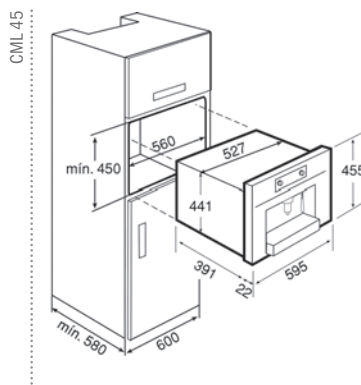

Rustikálne mikrovlnné rúry