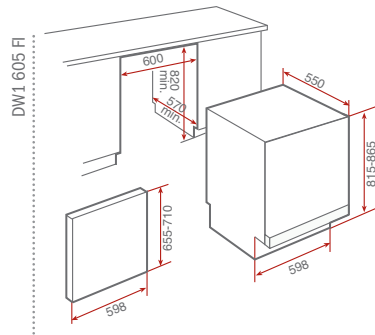

Prevedenie Kód Cena €  
**Vstavané 40782990 469,-**

Prevedenie Kód Cena €  
**Vstavané 40782960 469,-**

Umývačky 45 cm

Nákresy

❖ Chladničky

**CI2 350 NF**

chladnička s mrazničkou 177 cm

Vstavaná kombinovaná, otváranie dverí vpravo, reverzibilné, posuvný (sliding) systém