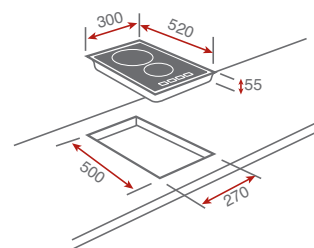

IRF 321 • VT.2 1G AI AL TR
VT.2 2G AI AL • VTTC 2P.1