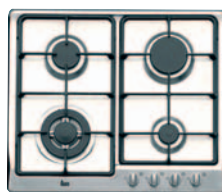

EH 60 4G AI AL TR plynový panel 60 cm

Nerezový plynový panel
Strieborné ovládacie gombíky
2 samostatné liatinové mriežky
Systém automatického zapalovania
Bezpečnostný automatický zámok
4 varné zóny:
1 trojitý kruhový horák (3,5 kW)
1 rýchly horák (3,00 kW)
1 stredný horák (1,75 kW)
1 pomocný horák (1 kW)
Typ plynu: zemný
(možnosť dokúpenia trysiek na PB)

Prevedenie	Kód	Cena €
Nerez	40225054	249,-

EH 60 4G AI AL TR plynový panel 60 cm

Rustikálny plynový panel
Ovládacie prvky vo farbe „staromosadz“
2 samostatné liatinové mriežky
Systém automatického zapalovania
Bezpečnostný automatický zámok
4 varné zóny:
1 trojitý kruhový horák (3,5 kW)
1 rýchly horák (3,00 kW)
1 stredný horák (1,75 kW)
1 pomocný horák (1 kW)
Typ plynu: zemný
(možnosť dokúpenia trysiek na PB)

Prevedenie	Kód	Cena €
Čierna	40225036	249,-

EH 60 4G AI AL TR plynový panel 60 cm

Rustikálny plynový panel
Ovládacie prvky vo farbe „staromosadz“
2 samostatné liatinové mriežky
Systém automatického zapalovania
Bezpečnostný automatický zámok
4 varné zóny:
1 trojitý kruhový horák (3,5 kW)
1 rýchly horák (3,00 kW)
1 stredný horák (1,75 kW)
1 pomocný horák (1 kW)
Typ plynu: zemný
(Možnosť dokúpenia trysiek na PB)

Prevedenie	Kód	Cena €
Béžová	40225034	249,-

ER 60 4G AI AL plynový panel 60 cm

Sklenený plynový panel
Tvrdené sklo (C - zabrušené prevedenie)
Ovládacie prvky vo farbe „staromosadz“
4 samostatné liatinové mriežky
Systém automatického zapalovania
Bezpečnostný automatický zámok
4 varné zóny:
1 rýchly horák (3 kW)
1 stredný horák (1,75 kW)
2 pomocný horák (1 kW)
Typ plynu: zemný
(Možnosť dokúpenia trysiek na PB)

Prevedenie	Kód	Cena €
Smotanová	40260712	325,-

Limitovaná edícia

Rustikálne plynové dosky

Plynové dosky