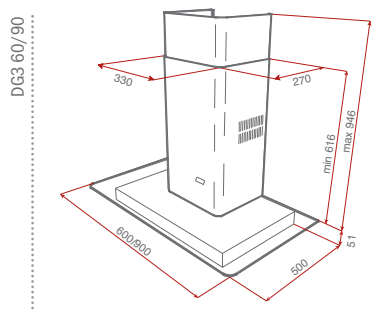

Uhlíkový filter	Model odsávača	Recirkulačný set	Kód recirkulačného setu	Cena €	
Typ : D4C Kód: 61801262 EAN kód: 8421152070192d Cena €: 16,-	CC 40	SET 1/I	40490019	64,-	
	DBB 60 / 70 / 90	SET 1/M	40490116	52,-	
	DEP 60	SET 1/M	40490116	52,-	
	DG3 60 / 70 / 90	SET 1/N	40490140	64,-	
	DG3 90 ISLA	SET 1/D	40490104	52,-	
	DH2 60 / 70 / 90	SET 1/N	40490140	64,-	
	DHT 120 ISLA	nie je recirkulačný sada (iba filtre)			
	DPL 90	SET 1/N	40490140	64,-	
	DPL 110 ISLA	SET 1/D	40490104	52,-	
	DPS 90	SET 1/N	40490140	64,-	
	DU 90	SET 1/M	40490116	52,-	
	DVL 90	SET 1/M	40490116	52,-	
	DVT 60 / 90	SET 1/M	40490116	52,-	
NC2 60 / 70 / 90	SET 1/N	40490140	64,-		
Typ : D5C Kód: 61801259 Cena €: 16,-	DOS 60	SET 4/D	40490910	52,-	
	DOS 90	SET 4/D	40490910	52,-	
Spätňá klapka	pre všetky modely kominových odsávačov		81468108	11,-	

Uhlíkový filter
Typ: C1C Model: CNL2 1001, CNL2 2002, TUB 60 Kód: 61801232 EAN kód: 8421152708286   Cena €: 16,-
Typ: C3C Model: GFH 55, GFH 73, TL1 62, FGF 2 Kód: 61801251 EAN kód: 8421152745113   Cena €: 16,-
Typ: C3R Model: CNL1 3000, CNL1 9000 HP Kód: 61801252 EAN kód: 8421152745113   Cena €: 40,-
Typ: C4C Model: CL 610 S Kód: 61801341 EAN kód: xxxx   Cena za set €: € 0,-