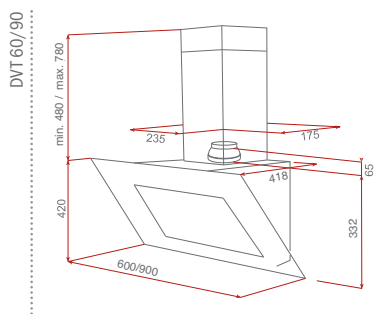

Uhlíkový filter	Model odsávača	Recirkulačný set	Kód recirkulačného setu	Cena €	
Typ : D4C Kód: 61801262 EAN kód: 8421152070192d Cena €: 16,-	CC 40	SET 1/I	40490019	64,-	
	DBB 60 / 70 / 90	SET 1/M	40490116	52,-	
	DEP 60	SET 1/M	40490116	52,-	
	DG3 60 / 70 / 90	SET 1/N	40490140	64,-	
	DG3 90 ISLA	SET 1/D	40490104	52,-	
	DH2 60 / 70 / 90	SET 1/N	40490140	64,-	
	DHT 120 ISLA	nie je recirkulačný sada (iba filtre)			
	DPL 90	SET 1/N	40490140	64,-	
	DPL 110 ISLA	SET 1/D	40490104	52,-	
	DPS 90	SET 1/N	40490140	64,-	
	DU 90	SET 1/M	40490116	52,-	
	DVL 90	SET 1/M	40490116	52,-	
	DVT 60 / 90	SET 1/M	40490116	52,-	
NC2 60 / 70 / 90	SET 1/N	40490140	64,-		
Typ : D5C Kód: 61801259 Cena €: 16,-	DOS 60	SET 4/D	40490910	52,-	
	DOS 90	SET 4/D	40490910	52,-	
Spätňá klapka	pre všetky modely kominových odsávačov		81468108	11,-	

Uhlíkový filter
Typ: C1C Model: CNL2 1001, CNL2 2002, TUB 60 Kód: 61801232 EAN kód: 8421152708286   Cena €: 16,-
Typ: C3C Model: GFH 55, GFH 73, TL1 62, FGF 2 Kód: 61801251 EAN kód: 8421152745113   Cena €: 16,-
Typ: C3R Model: CNL1 3000, CNL1 9000 HP Kód: 61801252 EAN kód: 8421152745113   Cena €: 40,-
Typ: C4C Model: CL 610 S Kód: 61801341 EAN kód: xxxx   Cena za set €: € 0,-