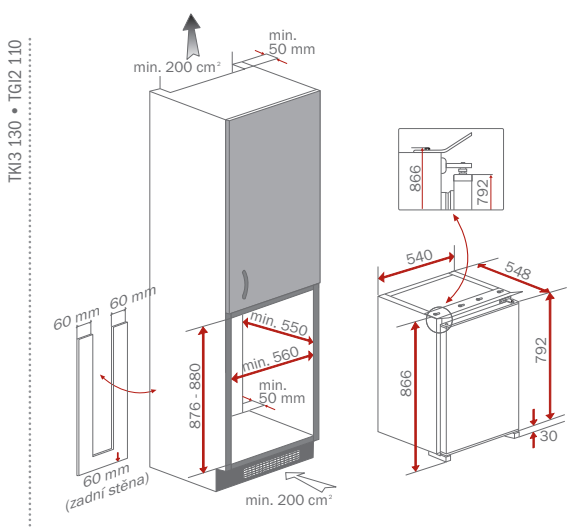

TKI3 130
chladnička s mrazničkou 88 cm

Vstavaná, mechanické ovládanie
Celkový / čistý objem: 120/110 l
Čistý objem chladničky / mrazničky: 97/13 l
Nastaviteľný termostat
Otváranie dverí vpravo, reverzibilné, posuvný (sliding) systém
Automatické rozmrazovanie
Vnútrore LED osvetlenie
3 sklenené, výškovo nastaviteľné police
Transparentný kontajner na zeleninu
Transparentné police na fľaše / plechovky
2 transparentné multifunkčné police
Transparentný vyberateľný zásobník na vajcia
Kapacita mrazenia **** • 1 miska na ľadové kocky
Mraziaci kapacita: 2 kg / 24 h
Spotreba energie 145 kWh / rok
Jeden kompresor R 600a (19 gr)
Hlučnosť 39 dBA • Energetická účinnosť: A ++

Prevedenie	Kód	Cena €
Vstavané	40693113	469,-

TFI3 130 D
chladnička s mrazničkou 85 cm

Podstavná, mechanické ovládanie
Nastaviteľný termostat • Systém dverných pántov DD
Celkový / čistý objem: 125/123 l
Čistý objem chladničky / mrazničky: 105/18 l
Otváranie dverí vpravo, reverzibilné
Automatické rozmrazovanie • Nútená ventilácia
Vnútrore osvetlenie
2 sklenené, výškovo nastaviteľné police
1 ovocie / zelenina polica
1 transparentná polica na fľaše / plechovky
2 transparentné multifunkčné police
1 transparentný vyberateľný zásobník na vajcia
Kapacita mrazenia **** • 1 miska na ľadové kocky
Mraziaci kapacita: 2 kg / 24 h
Spotreba energie 143 kWh / rok
Jeden kompresor R 600a (25 gr) • Hlučnosť 39 dBA
Energetická účinnosť: A ++

Prevedenie	Kód	Cena €
Vstavané	40695051	429,-

TKI3 145 D
chladnička mono-klima 85 cm