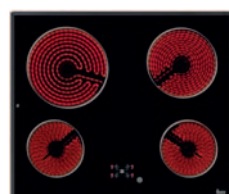

TT/TB 600 sklokeramický panel 60 cm

Senzorové ovládanie
Nerezový rámček (TT)
C hrana skla (DB)
Systém bezpečnostného zablokovania so senzorom akustického signálu
Vykurovacie prvky:
1 high light vykurovací prvok 210 mm
1 high light vykurovací prvok 180 mm
2 high light vykurovacie prvky 145 mm
Indikátor zvyškového tepla
Maximálny menovitý výkon 6 300 W

Prevedenie	Kód	Cena €
Čierne sklo TT	10208004	325,-
Čierne sklo TB	10208021	309,-