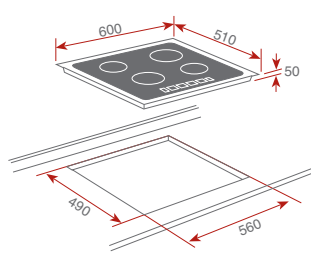

IRF 644 • IRF 641 • IRS 641
IRS 631 • IR 6031 • IBR 641
IB/IR 6040 • TR 642 • IRS 642