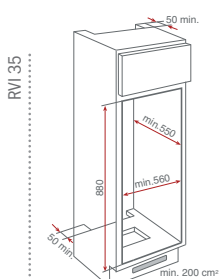

Možnosť nastavenia jednej teploty pre biele alebo červené víno.