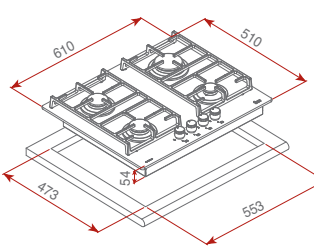

CGW LUX 60 4G AI AL TR