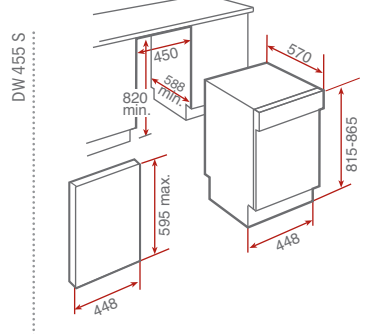

Prevedenie Kód Cena €  
**Vstavané 40782990 469,-**

Prevedenie Kód Cena €  
**Vstavané 40782960 469,-**

Umývačky 45 cm

Nákresy

❖ Chladničky

**CI2 350 NF**

chladnička s mrazničkou 177 cm

Vstavaná kombinovaná, otváranie dverí vpravo, reverzibilné, posuvný (sliding) systém