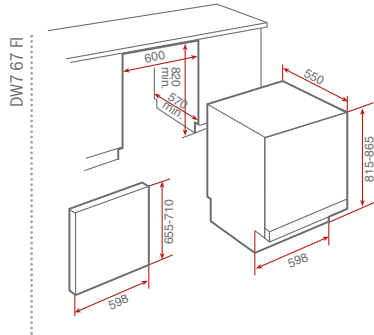

Prevedenie Kód Cena €  
**Vstavané 40782990 469,-**

Prevedenie Kód Cena €  
**Vstavané 40782960 469,-**

Umývačky 45 cm

Nákresy

❖ Chladničky

**CI2 350 NF**

chladnička s mrazničkou 177 cm

Vstavaná kombinovaná, otváranie dverí vpravo, reverzibilné, posuvný (sliding) systém