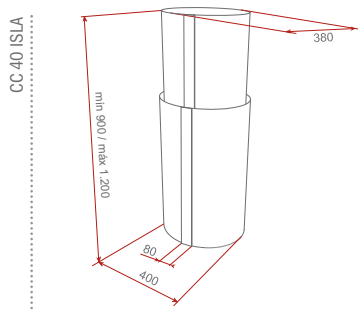

Uhlíkový filter	Model odsávača	Recirkulačný set	Kód recirkulačného setu	Cena €	
Typ : D4C Kód: 61801262 EAN kód: 8421152070192d Cena €: 16,-	CC 40	SET 1/I	40490019	64,-	
	DBB 60 / 70 / 90	SET 1/M	40490116	52,-	
	DEP 60	SET 1/M	40490116	52,-	
	DG3 60 / 70 / 90	SET 1/N	40490140	64,-	
	DG3 90 ISLA	SET 1/D	40490104	52,-	
	DH2 60 / 70 / 90	SET 1/N	40490140	64,-	
	DHT 120 ISLA	nie je recirkulačný sada (iba filtre)			
	DPL 90	SET 1/N	40490140	64,-	
	DPL 110 ISLA	SET 1/D	40490104	52,-	
	DPS 90	SET 1/N	40490140	64,-	
	DU 90	SET 1/M	40490116	52,-	
	DVL 90	SET 1/M	40490116	52,-	
	DVT 60 / 90	SET 1/M	40490116	52,-	
NC2 60 / 70 / 90	SET 1/N	40490140	64,-		
Typ : D5C Kód: 61801259 Cena €: 16,-	DOS 60	SET 4/D	40490910	52,-	
	DOS 90	SET 4/D	40490910	52,-	
Spätňá klapka	pre všetky modely kominových odsávačov		81468108	11,-	

Uhlíkový filter
Typ: C1C Model: CNL2 1001, CNL2 2002, TUB 60 Kód: 61801232 EAN kód: 8421152708286   Cena €: 16,-
Typ: C3C Model: GFH 55, GFH 73, TL1 62, FGF 2 Kód: 61801251 EAN kód: 8421152745113   Cena €: 16,-
Typ: C3R Model: CNL1 3000, CNL1 9000 HP Kód: 61801252 EAN kód: 8421152745113   Cena €: 40,-
Typ: C4C Model: CL 610 S Kód: 61801341 EAN kód: xxxx   Cena za set €: € 0,-