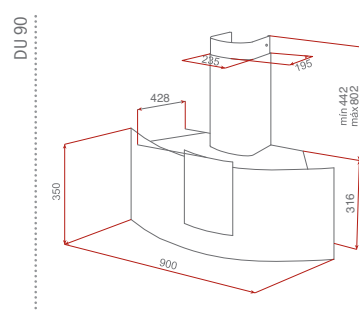

Uhlíkový filter	Model odsávača	Recirkulačný set	Kód recirkulačného setu	Cena €	
Typ : D4C Kód: 61801262 EAN kód: 8421152070192d Cena €: 16,-	CC 40	SET 1/I	40490019	64,-	
	DBB 60 / 70 / 90	SET 1/M	40490116	52,-	
	DEP 60	SET 1/M	40490116	52,-	
	DG3 60 / 70 / 90	SET 1/N	40490140	64,-	
	DG3 90 ISLA	SET 1/D	40490104	52,-	
	DH2 60 / 70 / 90	SET 1/N	40490140	64,-	
	DHT 120 ISLA	nie je recirkulačný sada (iba filtre)			
	DPL 90	SET 1/N	40490140	64,-	
	DPL 110 ISLA	SET 1/D	40490104	52,-	
	DPS 90	SET 1/N	40490140	64,-	
	DU 90	SET 1/M	40490116	52,-	
	DVL 90	SET 1/M	40490116	52,-	
	DVT 60 / 90	SET 1/M	40490116	52,-	
NC2 60 / 70 / 90	SET 1/N	40490140	64,-		
Typ : D5C Kód: 61801259 Cena €: 16,-	DOS 60	SET 4/D	40490910	52,-	
	DOS 90	SET 4/D	40490910	52,-	
Spätňá klapka	pre všetky modely kominových odsávačov		81468108	11,-	

Uhlíkový filter
Typ: C1C Model: CNL2 1001, CNL2 2002, TUB 60 Kód: 61801232 EAN kód: 8421152708286   Cena €: 16,-
Typ: C3C Model: GFH 55, GFH 73, TL1 62, FGF 2 Kód: 61801251 EAN kód: 8421152745113   Cena €: 16,-
Typ: C3R Model: CNL1 3000, CNL1 9000 HP Kód: 61801252 EAN kód: 8421152745113   Cena €: 40,-
Typ: C4C Model: CL 610 S Kód: 61801341 EAN kód: xxxx   Cena za set €: € 0,-