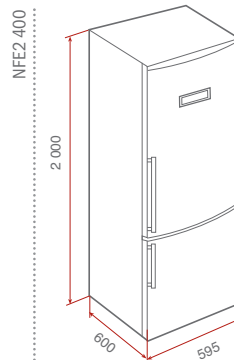

Prevedenie	Kód	Cena €
Nerez	40698270	719,-

Na objednávku