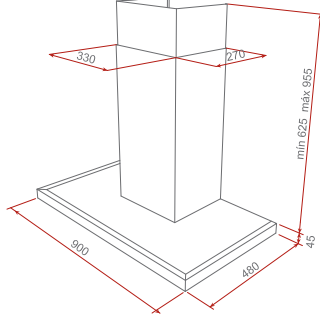

DPS 90

Systém recirkulácie