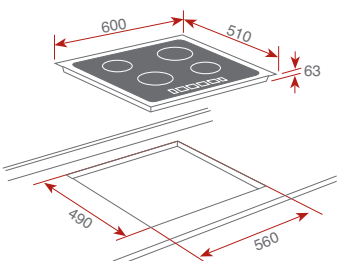

TR/TT 641.2 • TT/TB 600