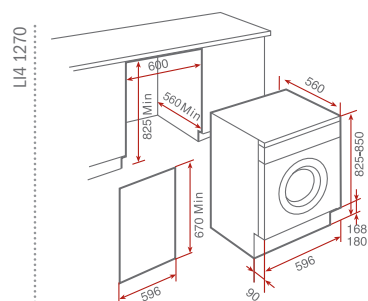

Vstavaná práčka
Biela farba
Nerezový bubon
Elektronický digitálny displej LCD
Detský zámok • Fuzzy Logic
Pracie programy: 15
Odložený štart: 1 - 24 hodín
Kapacita prádla: 7 kg
Extra plákanie, Program Jednoduché žehlenie
Rýchly program 15 minút
Rýchlosti odstredenia: 0-1200 ot. / Min.
Kontrolka pre: predĺžené plákanie, zostávajúci čas, zastaviť oneskorenia, odstredenia, vybrané teploty, štart / pauza
Trieda účinnosti prania: A
Trieda účinnosti odstreďovania: B
Spotreba vody: 10.340 l / rok
Spotreba energie: 218 kWh / rok
Hlučnosť (pranie / odstredovanie): 56/70 dBA
Energetická trieda: A +

Prevedenie Kód Cena €
Vstavané 40830110 759,-

Vstavaná práčka
Biela farba
Nerezový bubon
Elektronický digitálny displej LCD
Elektronické riadenie prania (Fuzzy Logic)
Digitálne zobrazenie zostávajúceho času
Pracie programy: 11
Odložený štart: 1 - 24 hodín
Kapacita bielizne: 6 kg
Rýchly program 30 minút
Rýchlosti odstredenia: 400-1000 ot. / Min.
Kontrolka pre: Extra plákanie, zostávajúci čas, zastaviť oneskorenia, odstredenia, vybrané teploty, štart / pauza
Trieda účinnosti prania: A
Trieda účinnosti odstreďovania: C
Spotreba vody: 11.003 l / rok
Spotreba energie: 166 kWh / rok
Hlučnosť (pranie / odstredovanie): 57/75 dBA
Energetická trieda: A ++

Prevedenie Kód Cena €
Vstavané 40879110 579,-