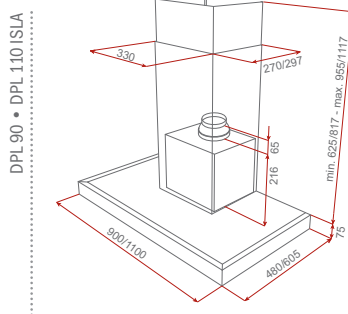

Uhlíkový filter	Model odsávača	Recirkulačný set	Kód recirkulačného setu	Cena €	
Typ : D4C Kód: 61801262 EAN kód: 8421152070192d Cena €: 16,-	CC 40	SET 1/I	40490019	64,-	
	DBB 60 / 70 / 90	SET 1/M	40490116	52,-	
	DEP 60	SET 1/M	40490116	52,-	
	DG3 60 / 70 / 90	SET 1/N	40490140	64,-	
	DG3 90 ISLA	SET 1/D	40490104	52,-	
	DH2 60 / 70 / 90	SET 1/N	40490140	64,-	
	DHT 120 ISLA	nie je recirkulačný sada (iba filtre)			
	DPL 90	SET 1/N	40490140	64,-	
	DPL 110 ISLA	SET 1/D	40490104	52,-	
	DPS 90	SET 1/N	40490140	64,-	
	DU 90	SET 1/M	40490116	52,-	
	DVL 90	SET 1/M	40490116	52,-	
	DVT 60 / 90	SET 1/M	40490116	52,-	
NC2 60 / 70 / 90	SET 1/N	40490140	64,-		
Typ : D5C Kód: 61801259 Cena €: 16,-	DOS 60	SET 4/D	40490910	52,-	
	DOS 90	SET 4/D	40490910	52,-	
Spätňá klapka	pre všetky modely kominových odsávačov		81468108	11,-	

Uhlíkový filter
Typ: C1C Model: CNL2 1001, CNL2 2002, TUB 60 Kód: 61801232 EAN kód: 8421152708286   Cena €: 16,-
Typ: C3C Model: GFH 55, GFH 73, TL1 62, FGF 2 Kód: 61801251 EAN kód: 8421152745113   Cena €: 16,-
Typ: C3R Model: CNL1 3000, CNL1 9000 HP Kód: 61801252 EAN kód: 8421152745113   Cena €: 40,-
Typ: C4C Model: CL 610 S Kód: 61801341 EAN kód: xxxx   Cena za set €: € 0,-