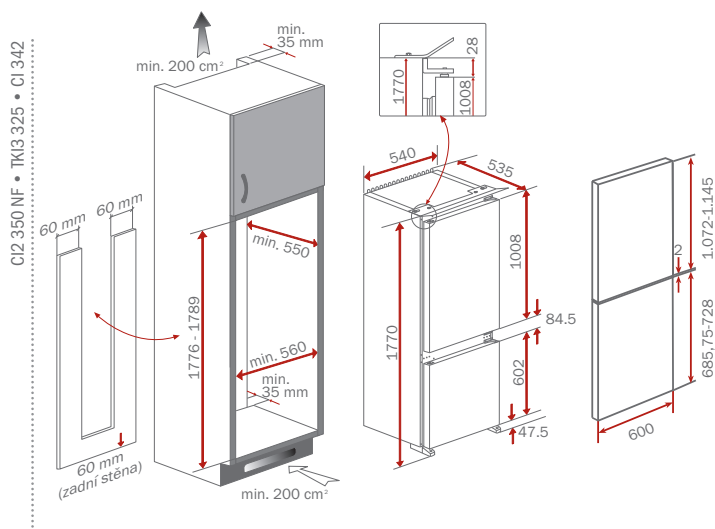

TKI3 130
chladnička s mrazničkou 88 cm

Vstavaná, mechanické ovládanie
Celkový / čistý objem: 120/110 l
Čistý objem chladničky / mrazničky: 97/13 l
Nastaviteľný termostat
Otváranie dverí vpravo, reverzibilné, posuvný (sliding) systém
Automatické rozmrazovanie
Vnútrore LED osvetlenie
3 sklenené, výškovo nastaviteľné police
Transparentný kontajner na zeleninu
Transparentné police na fľaše / plechovky
2 transparentné multifunkčné police
Transparentný vyberateľný zásobník na vajcia
Kapacita mrazenia **** • 1 miska na ľadové kocky
Mraziaci kapacita: 2 kg / 24 h
Spotreba energie 145 kWh / rok
Jeden kompresor R 600a (19 gr)
Hlučnosť 39 dBA • Energetická účinnosť: A ++

Prevedenie	Kód	Cena €
Vstavané	40693113	469,-

TFI3 130 D
chladnička s mrazničkou 85 cm

Podstavná, mechanické ovládanie
Nastaviteľný termostat • Systém dverných pántov DD
Celkový / čistý objem: 125/123 l
Čistý objem chladničky / mrazničky: 105/18 l
Otváranie dverí vpravo, reverzibilné
Automatické rozmrazovanie • Nútená ventilácia
Vnútrore osvetlenie
2 sklenené, výškovo nastaviteľné police
1 ovocie / zelenina polica
1 transparentná polica na fľaše / plechovky
2 transparentné multifunkčné police
1 transparentný vyberateľný zásobník na vajcia
Kapacita mrazenia **** • 1 miska na ľadové kocky
Mraziaci kapacita: 2 kg / 24 h
Spotreba energie 143 kWh / rok
Jeden kompresor R 600a (25 gr) • Hlučnosť 39 dBA
Energetická účinnosť: A ++

Prevedenie	Kód	Cena €
Vstavané	40695051	429,-

TKI3 145 D
chladnička mono-klima 85 cm