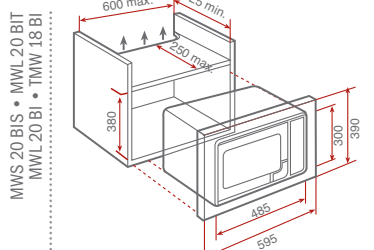

MWR 22 BI
mikrovlnná rúra 39 cm

- Objem rúry 22 litrov
- Mechanické ovládanie
- Ovládacie prvky vo farbe „staromosadz“
- Smer otvárania – pánty vľavo
- 5 úrovni mikrovlnného ohrevu
- Výkon mikrovlnnej rúry 850 W
- Rozmrazovanie podľa času
- Mechanická minútka 0-60 minút
- Ovládaci panel pod dverka rúry
- Nerezový interier mikrovlnnej rúry
- Keramicke dno mikrovlnnej rúry
- Dvojité bezpečnostné dverové sklo
- Elektronické otváranie dverí
- Nútená cirkulácia chladného vzduchu
- Maximálny príkon 1,4 kW

Prevedenie	Kód	Cena €
Smotanová	40586302	399,-

Dostupnosť: september 2016
Limitovaná edícia

MWR 22 BI
mikrovlnná rúra 39 cm

- Objem rúry 22 litrov
- Mechanické ovládanie
- Ovládacie prvky vo farbe „staromosadz“
- Smer otvárania – pánty vľavo
- 5 úrovni mikrovlnného ohrevu
- Výkon mikrovlnnej rúry 850 W
- Rozmrazovanie podľa času
- Mechanická minútka 0-60 minút
- Ovládaci panel pod dverka rúry
- Nerezový interier mikrovlnnej rúry
- Keramicke dno mikrovlnnej rúry
- Dvojité bezpečnostné dverové sklo
- Elektronické otváranie dverí
- Nútená cirkulácia chladného vzduchu
- Maximálny príkon 1,4 kW

Prevedenie	Kód	Cena €
Čierna	40586300	399,-

Dostupnosť: september 2016

MWR 22 BI
mikrovlnná rúra 39 cm

- Objem rúry 22 litrov
- Mechanické ovládanie
- Ovládacie prvky vo farbe „staromosadz“
- Smer otvárania – pánty vľavo
- 5 úrovni mikrovlnného ohrevu
- Výkon mikrovlnnej rúry 850 W
- Rozmrazovanie podľa času
- Mechanická minútka 0-60 minút
- Ovládaci panel pod dverka rúry
- Nerezový interier mikrovlnnej rúry
- Keramicke dno mikrovlnnej rúry
- Dvojité bezpečnostné dverové sklo
- Elektronické otváranie dverí
- Nútená cirkulácia chladného vzduchu
- Maximálny príkon 1,4 kW

Prevedenie	Kód	Cena €
Béžová	40586301	399,-

Dostupnosť: september 2016

Lavák alebo pravák?