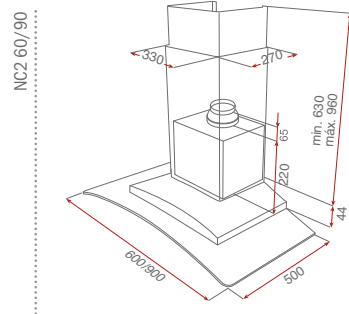

Uhlíkový filter	Model odsávača	Recirkulačný set	Kód recirkulačného setu	Cena €	
Typ : D4C Kód: 61801262 EAN kód: 8421152070192d Cena €: 16,-	CC 40	SET 1/I	40490019	64,-	
	DBB 60 / 70 / 90	SET 1/M	40490116	52,-	
	DEP 60	SET 1/M	40490116	52,-	
	DG3 60 / 70 / 90	SET 1/N	40490140	64,-	
	DG3 90 ISLA	SET 1/D	40490104	52,-	
	DH2 60 / 70 / 90	SET 1/N	40490140	64,-	
	DHT 120 ISLA	nie je recirkulačný sada (iba filtre)			
	DPL 90	SET 1/N	40490140	64,-	
	DPL 110 ISLA	SET 1/D	40490104	52,-	
	DPS 90	SET 1/N	40490140	64,-	
	DU 90	SET 1/M	40490116	52,-	
	DVL 90	SET 1/M	40490116	52,-	
	DVT 60 / 90	SET 1/M	40490116	52,-	
NC2 60 / 70 / 90	SET 1/N	40490140	64,-		
Typ : D5C Kód: 61801259 Cena €: 16,-	DOS 60	SET 4/D	40490910	52,-	
	DOS 90	SET 4/D	40490910	52,-	
Spätňá klapka	pre všetky modely kominových odsávačov		81468108	11,-	

Uhlíkový filter
Typ: C1C Model: CNL2 1001, CNL2 2002, TUB 60 Kód: 61801232 EAN kód: 8421152708286   Cena €: 16,-
Typ: C3C Model: GFH 55, GFH 73, TL1 62, FGF 2 Kód: 61801251 EAN kód: 8421152745113   Cena €: 16,-
Typ: C3R Model: CNL1 3000, CNL1 9000 HP Kód: 61801252 EAN kód: 8421152745113   Cena €: 40,-
Typ: C4C Model: CL 610 S Kód: 61801341 EAN kód: xxxx   Cena za set €: € 0,-