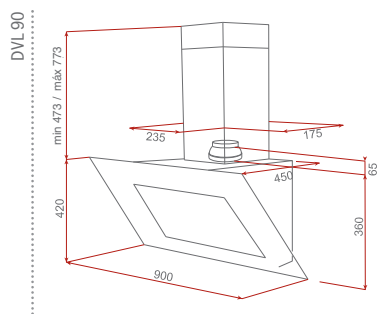

Uhlíkový filter	Model odsávača	Recirkulačný set	Kód recirkulačného setu	Cena €	
Typ : D4C Kód: 61801262 EAN kód: 8421152070192d Cena €: 16,-	CC 40	SET 1/I	40490019	64,-	
	DBB 60 / 70 / 90	SET 1/M	40490116	52,-	
	DEP 60	SET 1/M	40490116	52,-	
	DG3 60 / 70 / 90	SET 1/N	40490140	64,-	
	DG3 90 ISLA	SET 1/D	40490104	52,-	
	DH2 60 / 70 / 90	SET 1/N	40490140	64,-	
	DHT 120 ISLA	nie je recirkulačný sada (iba filtre)			
	DPL 90	SET 1/N	40490140	64,-	
	DPL 110 ISLA	SET 1/D	40490104	52,-	
	DPS 90	SET 1/N	40490140	64,-	
	DU 90	SET 1/M	40490116	52,-	
	DVL 90	SET 1/M	40490116	52,-	
	DVT 60 / 90	SET 1/M	40490116	52,-	
NC2 60 / 70 / 90	SET 1/N	40490140	64,-		
Typ : D5C Kód: 61801259 Cena €: 16,-	DOS 60	SET 4/D	40490910	52,-	
	DOS 90	SET 4/D	40490910	52,-	
Spätňá klapka	pre všetky modely kominových odsávačov		81468108	11,-	

Uhlíkový filter
Typ: C1C Model: CNL2 1001, CNL2 2002, TUB 60 Kód: 61801232 EAN kód: 8421152708286   Cena €: 16,-
Typ: C3C Model: GFH 55, GFH 73, TL1 62, FGF 2 Kód: 61801251 EAN kód: 8421152745113   Cena €: 16,-
Typ: C3R Model: CNL1 3000, CNL1 9000 HP Kód: 61801252 EAN kód: 8421152745113   Cena €: 40,-
Typ: C4C Model: CL 610 S Kód: 61801341 EAN kód: xxxx   Cena za set €: € 0,-