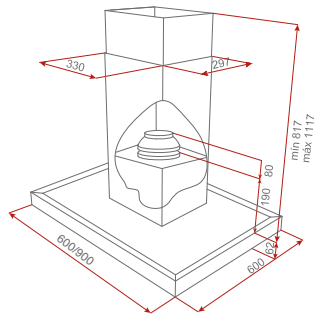

DH2 60/90

Systém recirkulácie