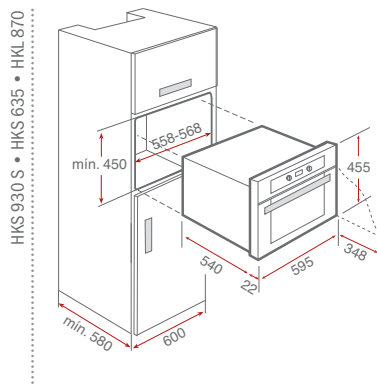

Rustikálne mikrovlnné rúry