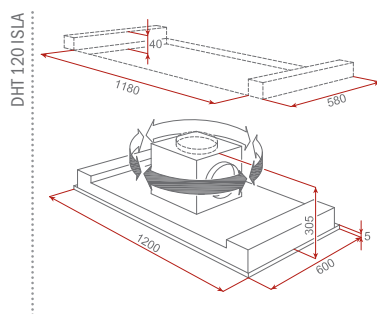

Uhlíkový filter	Model odsávača	Recirkulačný set	Kód recirkulačného setu	Cena €	
Typ : D4C Kód: 61801262 EAN kód: 8421152070192d Cena €: 16,-	CC 40	SET 1/I	40490019	64,-	
	DBB 60 / 70 / 90	SET 1/M	40490116	52,-	
	DEP 60	SET 1/M	40490116	52,-	
	DG3 60 / 70 / 90	SET 1/N	40490140	64,-	
	DG3 90 ISLA	SET 1/D	40490104	52,-	
	DH2 60 / 70 / 90	SET 1/N	40490140	64,-	
	DHT 120 ISLA	nie je recirkulačný sada (iba filtre)			
	DPL 90	SET 1/N	40490140	64,-	
	DPL 110 ISLA	SET 1/D	40490104	52,-	
	DPS 90	SET 1/N	40490140	64,-	
	DU 90	SET 1/M	40490116	52,-	
	DVL 90	SET 1/M	40490116	52,-	
	DVT 60 / 90	SET 1/M	40490116	52,-	
NC2 60 / 70 / 90	SET 1/N	40490140	64,-		
Typ : D5C Kód: 61801259 Cena €: 16,-	DOS 60	SET 4/D	40490910	52,-	
	DOS 90	SET 4/D	40490910	52,-	
Spätňá klapka	pre všetky modely kominových odsávačov		81468108	11,-	

Uhlíkový filter
Typ: C1C Model: CNL2 1001, CNL2 2002, TUB 60 Kód: 61801232 EAN kód: 8421152708286   Cena €: 16,-
Typ: C3C Model: GFH 55, GFH 73, TL1 62, FGF 2 Kód: 61801251 EAN kód: 8421152745113   Cena €: 16,-
Typ: C3R Model: CNL1 3000, CNL1 9000 HP Kód: 61801252 EAN kód: 8421152745113   Cena €: 40,-
Typ: C4C Model: CL 610 S Kód: 61801341 EAN kód: xxxx   Cena za set €: € 0,-