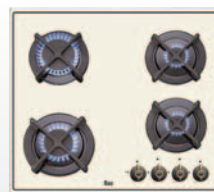

EH 60 4G AI AL TR plynový panel 60 cm

Nerezový plynový panel
Strieborné ovládacie gombíky
2 samostatné liatinové mriežky
Systém automatického zapalovania
Bezpečnostný automatický zámok
4 varné zóny:
1 trojitý kruhový horák (3,5 kW)
1 rýchly horák (3,00 kW)
1 stredný horák (1,75 kW)
1 pomocný horák (1 kW)
Typ plynu: zemný
(možnosť dokúpenia trysiek na PB)

Prevedenie	Kód	Cena €
Nerez	40225054	249,-

EH 60 4G AI AL TR plynový panel 60 cm

Rustikálny plynový panel
Ovládacie prvky vo farbe „staromosadz“
2 samostatné liatinové mriežky
Systém automatického zapalovania
Bezpečnostný automatický zámok
4 varné zóny:
1 trojitý kruhový horák (3,5 kW)
1 rýchly horák (3,00 kW)
1 stredný horák (1,75 kW)
1 pomocný horák (1 kW)
Typ plynu: zemný
(možnosť dokúpenia trysiek na PB)

Prevedenie	Kód	Cena €
Čierna	40225036	249,-

EH 60 4G AI AL TR plynový panel 60 cm

Rustikálny plynový panel
Ovládacie prvky vo farbe „staromosadz“
2 samostatné liatinové mriežky
Systém automatického zapalovania
Bezpečnostný automatický zámok
4 varné zóny:
1 trojitý kruhový horák (3,5 kW)
1 rýchly horák (3,00 kW)
1 stredný horák (1,75 kW)
1 pomocný horák (1 kW)
Typ plynu: zemný
(Možnosť dokúpenia trysiek na PB)

Prevedenie	Kód	Cena €
Béžová	40225034	249,-

ER 60 4G AI AL plynový panel 60 cm

Sklenený plynový panel
Tvrdené sklo (C - zabrušené prevedenie)
Ovládacie prvky vo farbe „staromosadz“
4 samostatné liatinové mriežky
Systém automatického zapalovania
Bezpečnostný automatický zámok
4 varné zóny:
1 rýchly horák (3 kW)
1 stredný horák (1,75 kW)
2 pomocný horák (1 kW)
Typ plynu: zemný
(Možnosť dokúpenia trysiek na PB)

Prevedenie	Kód	Cena €
Smotanová	40260712	325,-

Limitovaná edícia

Rustikálne plynové dosky

Plynové dosky