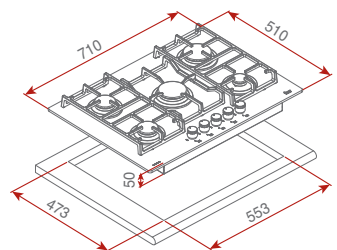

CGW LUX 70 5G AI AL TR