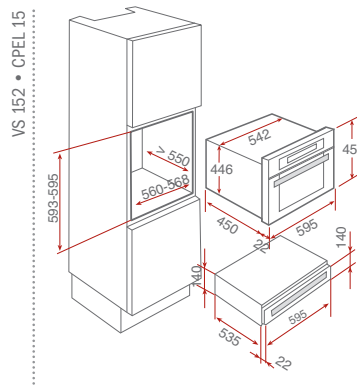

Rustikálne mikrovlnné rúry