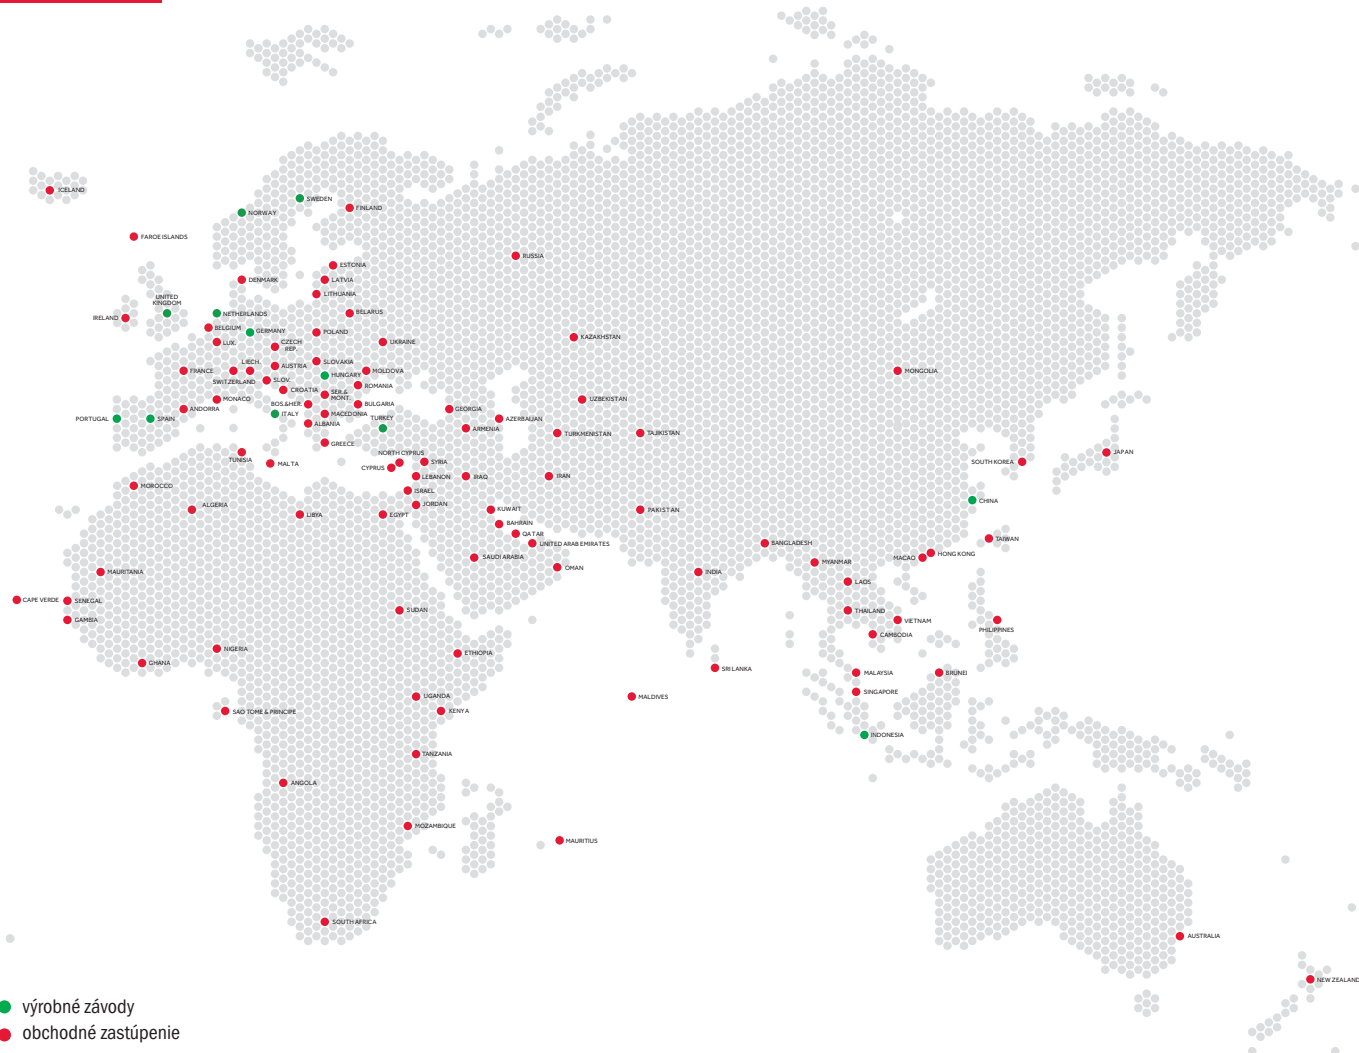

# VSTAVANÉ SPOTREBIČE

CENÍK A KATALÓG 2016/2017

Společně každý den

MULTIFUNKČNÉ RÚRY  
MIKROVLNNÉ RÚRY  
VARNÉ PANELE  
ODSÁVAČE PÁR  
UMÝVAČKY A PRÁČKY  
CHLADNIČKY

**4** EXTRA  
SERVIS  
ROKY ZÁRUKA

27 výrobných závodov na 3 kontinentoch  
32 obchodných zastúpení na 5 kontinentoch