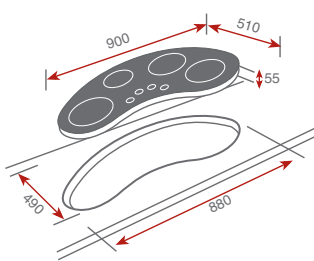

VR 90 4G AI AL TR