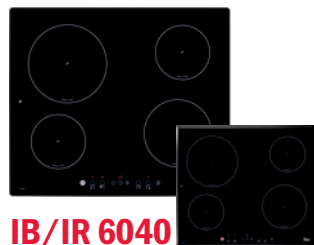

IB/IR 6040 indukčný panel 60 cm

Programovanie každej varnej zóny
C hrana skla IB / zabrušené sklo IR
Indikátor zvyškového tepla • Rýchloohrev
Senzorové ovládanie
4 indukčné varné zóny
1 indukčný prvok (210 mm Ø), 1 indukčný prvok (180 mm Ø), 2 indukčné prvky (145 mm Ø)
Systém bezpečnostného zablokovania so senzorom akustického signálu
Digitálne naprogramovanie času varenia (99 min.)
Detektor prítomnosti nádob
Indikátor udržania teploty
Maximálny menovitý výkon 7 200 W

Prevedenie	Kód	Cena €
Čierne sklo IB	10210068	469,-
Čierne sklo IR	10210067	469,-