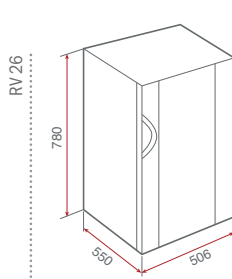

Možnosť nastavenia jednej teploty pre biele alebo červené víno.