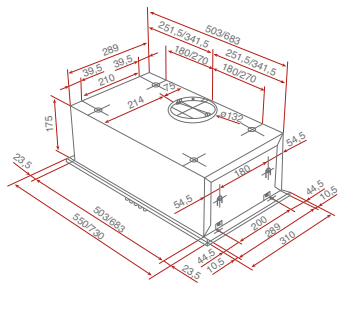

CNL2 1001

TL1 62

CL 610

GFH 55/73

GFG 2

Systém recirkulácie

**LI4 1270**  
vstavaná práčka 60 cm

Vstavaná práčka  
Biela farba  
Nerezový bubon  
Elektronický digitálny displej LCD  
Detský zámok • Fuzzy Logic  
Pracie programy: 15  
Odložený štart: 1 - 24 hodín  
Kapacita prádla: 7 kg  
Extra plákanie, Program Jednoduché žehlenie  
Rýchly program 15 minút  
Rýchlosti odstredenia: 0-1200 ot. / Min.  
Kontrolka pre: predĺžené plákanie, zostávajúci čas, zastaviť oneskorenia, odstredenia, vybrané teploty, štart / pauza  
Trieda účinnosti prania: A  
Trieda účinnosti odstreďovania: B  
Spotreba vody: 10.340 l / rok  
Spotreba energie: 218 kWh / rok  
Hlučnosť (pranie / odstredovanie): 56/70 dBA  
Energetická trieda: A +