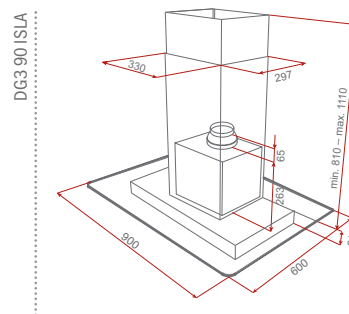

Uhlíkový filter	Model odsávača	Recirkulačný set	Kód recirkulačného setu	Cena €	
Typ : D4C Kód: 61801262 EAN kód: 8421152070192d Cena €: 16,-	CC 40	SET 1/I	40490019	64,-	
	DBB 60 / 70 / 90	SET 1/M	40490116	52,-	
	DEP 60	SET 1/M	40490116	52,-	
	DG3 60 / 70 / 90	SET 1/N	40490140	64,-	
	DG3 90 ISLA	SET 1/D	40490104	52,-	
	DH2 60 / 70 / 90	SET 1/N	40490140	64,-	
	DHT 120 ISLA	nie je recirkulačný sada (iba filtre)			
	DPL 90	SET 1/N	40490140	64,-	
	DPL 110 ISLA	SET 1/D	40490104	52,-	
	DPS 90	SET 1/N	40490140	64,-	
	DU 90	SET 1/M	40490116	52,-	
	DVL 90	SET 1/M	40490116	52,-	
	DVT 60 / 90	SET 1/M	40490116	52,-	
NC2 60 / 70 / 90	SET 1/N	40490140	64,-		
Typ : D5C Kód: 61801259 Cena €: 16,-	DOS 60	SET 4/D	40490910	52,-	
	DOS 90	SET 4/D	40490910	52,-	
Spätňá klapka	pre všetky modely kominových odsávačov		81468108	11,-	

Uhlíkový filter
Typ: C1C Model: CNL2 1001, CNL2 2002, TUB 60 Kód: 61801232 EAN kód: 8421152708286   Cena €: 16,-
Typ: C3C Model: GFH 55, GFH 73, TL1 62, FGF 2 Kód: 61801251 EAN kód: 8421152745113   Cena €: 16,-
Typ: C3R Model: CNL1 3000, CNL1 9000 HP Kód: 61801252 EAN kód: 8421152745113   Cena €: 40,-
Typ: C4C Model: CL 610 S Kód: 61801341 EAN kód: xxxx   Cena za set €: € 0,-