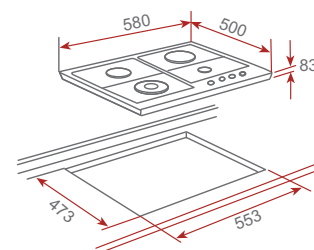

EH 60 4G AI AL TR