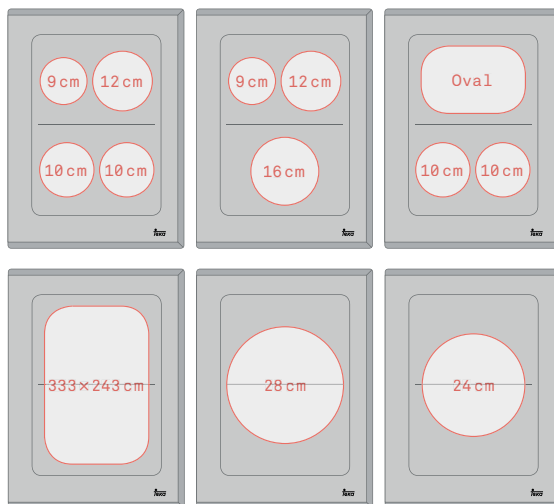

Obmedzenie priestoru na varenie už nie je problém!

Najnovšia generácia indukčnej varnej dosky Teka Vám umožní používať veľmi veľké hrnce alebo niekoľko drobných nádob naraz bez zbytočného plytvania energiou. Vďaka novým technológiám je teraz varenie zábavou.

VR TC 95 i4
indukčný panel 95 cm

Nezávislé programovanie každej varnej zóny
Zabrušené sklo
Senzorové ovládanie
Indikátor zvyškového tepla
Senzor prerušenia prevádzky
Rýchloohrev
4 indukčné varné zóny
1x280 mm, 2x180mm, 1x145 mm
Systém bezpečnostného zablokovania so senzorom akustického signálu
Digitálne naprogramovanie času varenia (99 min.)
Detektor prítomnosti nádoby
Indikátor udržania teploty
Maximálny menovitý výkon 7 400 W

Prevedenie	Kód	Cena €
Cierne sklo	10210069	1 049,-