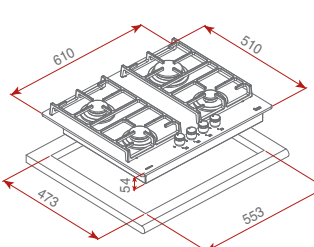

VM 30 2P

IRF 321 • VT.2 1G AI AL TR  
VT.2 2G AI AL • VTTC 2P.1

**Správny postup pre montáž  
dosiek typu modular**