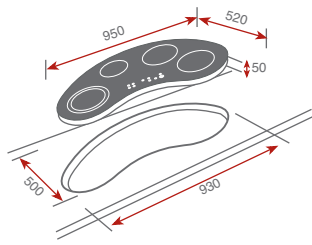

VR TC 95 I4

IR 942 HS • IRS 933 HS • TR 941 HZ

IRS 843

TR/TT 641.2 • TT/TB 600

IRF 644 • IRF 641 • IRS 641
IRS 631 • IR 6031 • IBR 641
IB/IR 6040 • TR 642 • IRS 642

VR 90 4G AI AL TR

CGW LUX 70 5G AI AL TR

CGW LUX 60 4G AI AL TR

EH 60 4G AI AL TR

EX 70 5G AI AL TR

CGW LUX 60 4G AI AL

VM 30 2P

IRF 321 • VT.2 1G AI AL TR
VT.2 2G AI AL • VTTC 2P.1

**Správny postup pre montáž
dosiek typu modular**