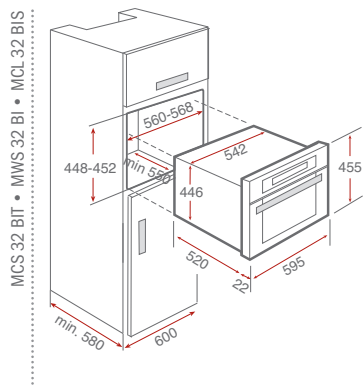

Rustikálne mikrovlnné rúry