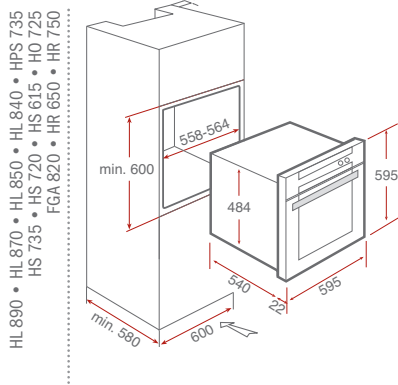

Rustikálne mikrovlnné rúry