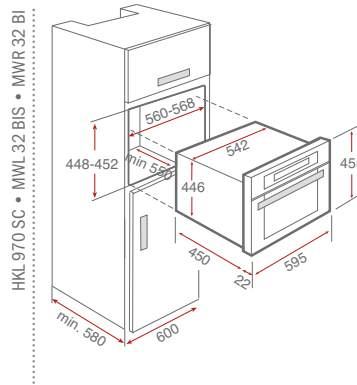

Rustikálne mikrovlnné rúry