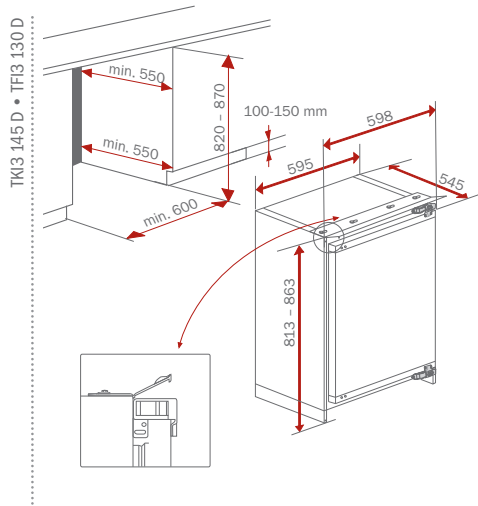

TKI3 130
chladnička s mrazničkou 88 cm

Vstavaná, mechanické ovládanie
Celkový / čistý objem: 120/110 l
Čistý objem chladničky / mrazničky: 97/13 l
Nastaviteľný termostat
Otváranie dverí vpravo, reverzibilné, posuvný (sliding) systém
Automatické rozmrazovanie
Vnútrore LED osvetlenie
3 sklenené, výškovo nastaviteľné police
Transparentný kontajner na zeleninu
Transparentné police na fľaše / plechovky
2 transparentné multifunkčné police
Transparentný vyberateľný zásobník na vajcia
Kapacita mrazenia **** • 1 miska na ľadové kocky
Mraziaci kapacita: 2 kg / 24 h
Spotreba energie 145 kWh / rok
Jeden kompresor R 600a (19 gr)
Hlučnosť 39 dBA • Energetická účinnosť: A ++

Prevedenie	Kód	Cena €
Vstavané	40693113	469,-

TFI3 130 D
chladnička s mrazničkou 85 cm

Podstavná, mechanické ovládanie
Nastaviteľný termostat • Systém dverných pántov DD
Celkový / čistý objem: 125/123 l
Čistý objem chladničky / mrazničky: 105/18 l
Otváranie dverí vpravo, reverzibilné
Automatické rozmrazovanie • Nútená ventilácia
Vnútrore osvetlenie
2 sklenené, výškovo nastaviteľné police
1 ovocie / zelenina polica
1 transparentná polica na fľaše / plechovky
2 transparentné multifunkčné police
1 transparentný vyberateľný zásobník na vajcia
Kapacita mrazenia **** • 1 miska na ľadové kocky
Mraziaci kapacita: 2 kg / 24 h
Spotreba energie 143 kWh / rok
Jeden kompresor R 600a (25 gr) • Hlučnosť 39 dBA
Energetická účinnosť: A ++

Prevedenie	Kód	Cena €
Vstavané	40695051	429,-

TKI3 145 D
chladnička mono-klima 85 cm