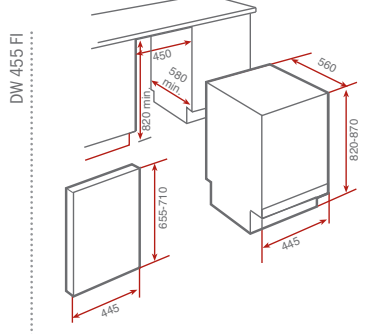

Prevedenie Kód Cena €  
**Vstavané 40782990 469,-**

Prevedenie Kód Cena €  
**Vstavané 40782960 469,-**

Umývačky 45 cm

Nákresy

❖ Chladničky

**CI2 350 NF**

chladnička s mrazničkou 177 cm

Vstavaná kombinovaná, otváranie dverí vpravo, reverzibilné, posuvný (sliding) systém