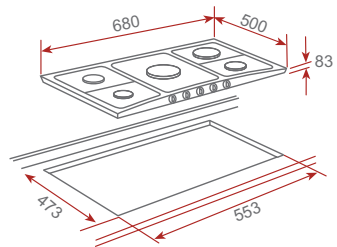

EX 70 5G AI AL TR