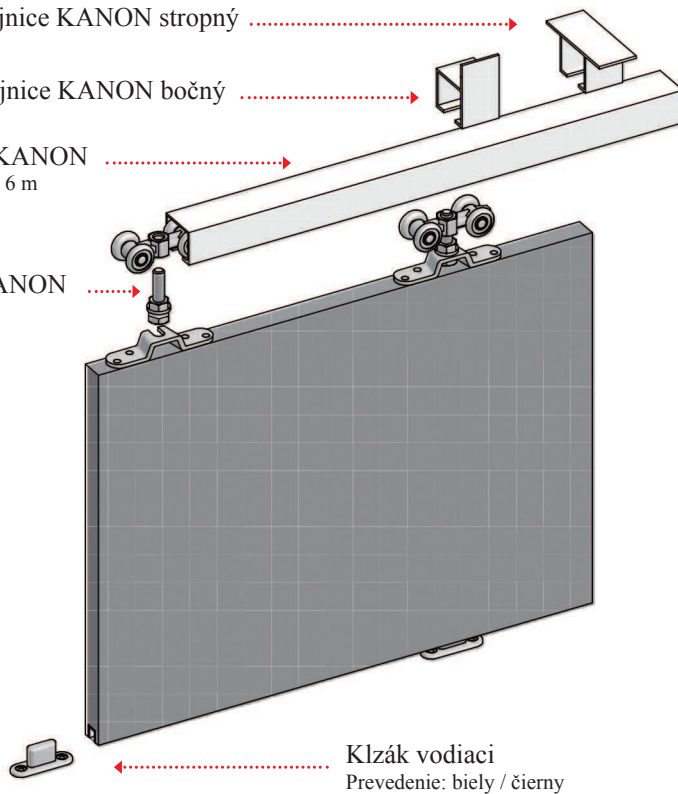

## Posuvný systém na dvere KANON

Úchyt koľajnice KANON stropný  
Obj. č: 3321

Úchyt koľajnice KANON bočný  
Obj. č: 3320

Koľajnica KANON  
Dĺžky: 2, 3, 4, 6 m

Zostava KANON  
Obj. č: 10642

Spodná koľajnica KANON  
Obj. č: 3293

## Posuvný systém na presklené dvere KANON Glass

Úchyt koľajnice KANON stropný  
Obj. č: 3321

Úchyt koľajnice KANON bočný  
Obj. č: 3320

Koľajnica KANON  
Dĺžky: 2, 3, 4, 6 m

Zostava KANON Glass  
Obj. č: 3385