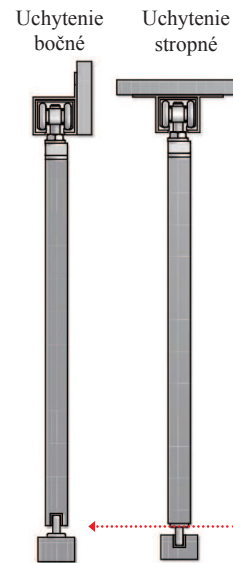

## Posuvný systém na dvere KANON

Úchyt koľajnice KANON stropný  
Obj. č: 3321

Úchyt koľajnice KANON bočný  
Obj. č: 3320

Koľajnica KANON  
Dĺžky: 2, 3, 4, 6 m

Zostava KANON  
Obj. č: 10642

Spodná koľajnica KANON  
Obj. č: 3293

## Posuvný systém na presklené dvere KANON Glass

Úchyt koľajnice KANON stropný  
Obj. č: 3321

Úchyt koľajnice KANON bočný  
Obj. č: 3320

Koľajnica KANON  
Dĺžky: 2, 3, 4, 6 m

Zostava KANON Glass  
Obj. č: 3385