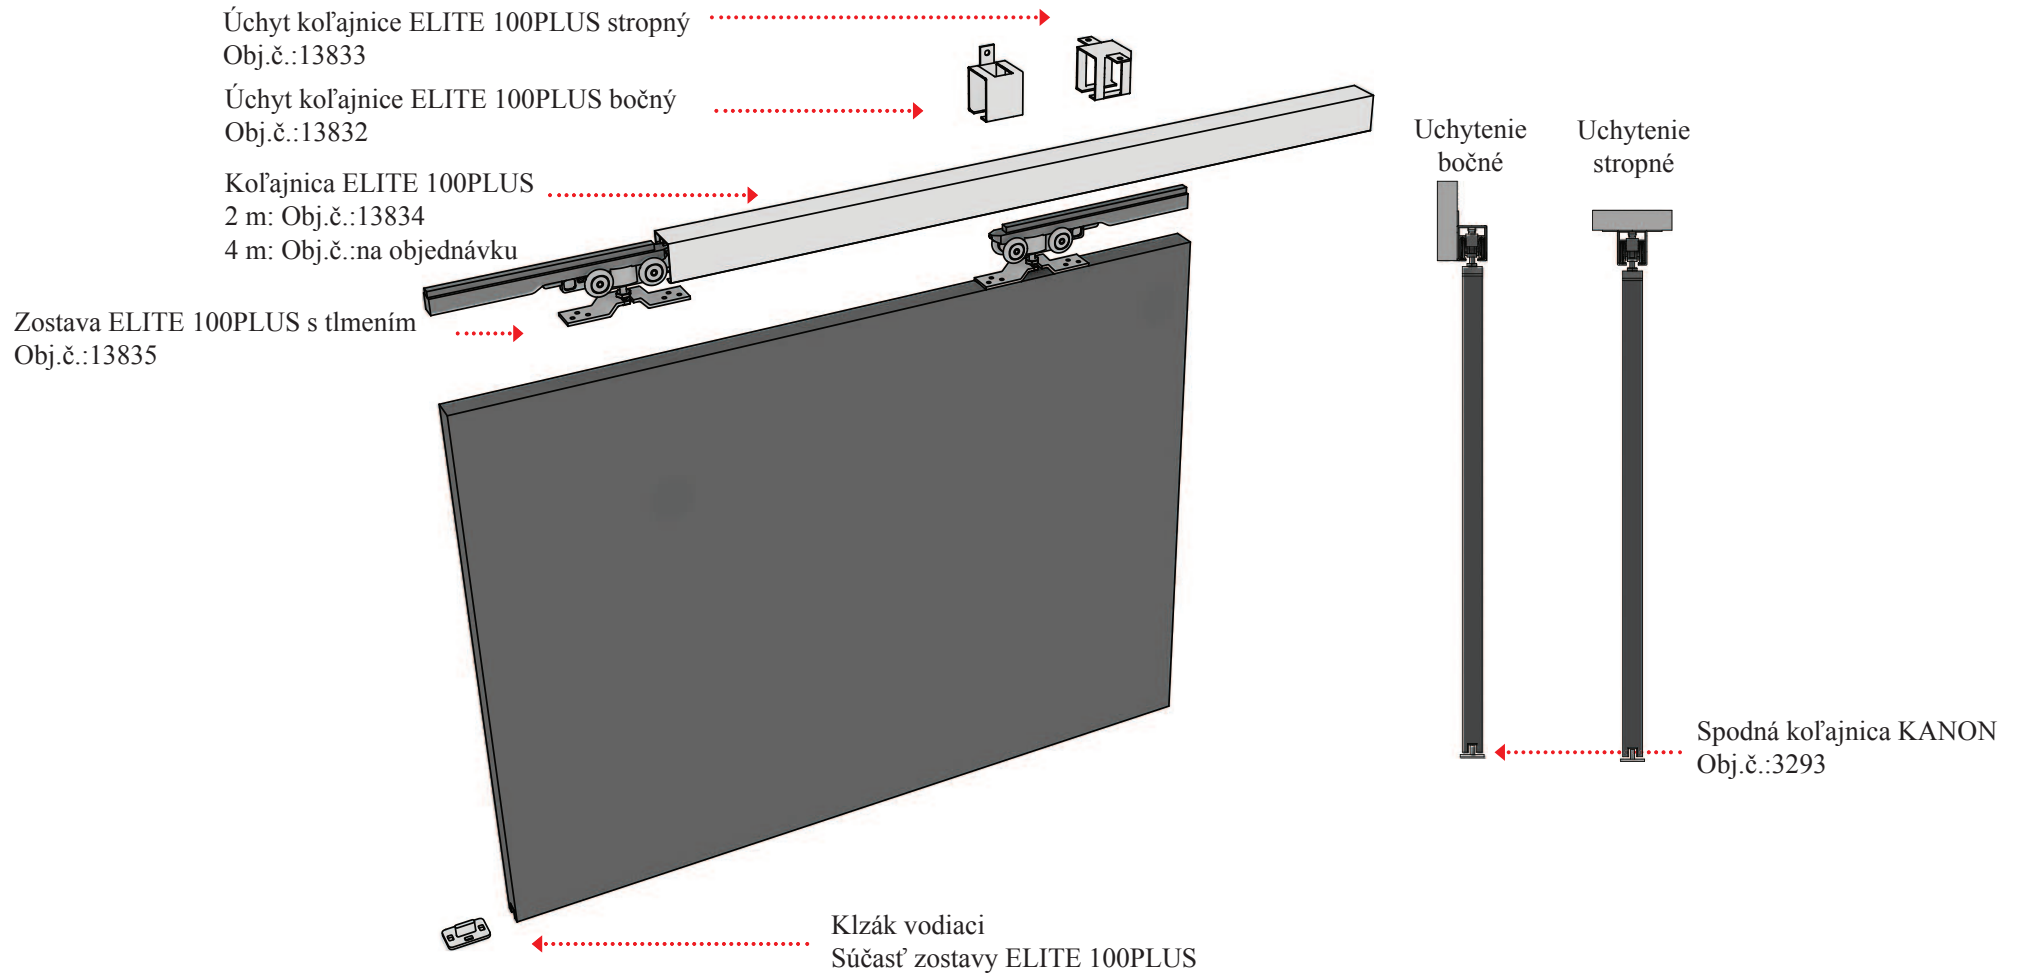

Posuvný systém na dvere ELITE 100PLUS - s tlmením

ELITE 100PLUS je kompatibilné len s príslušenstvom ELITE 100PLUS!