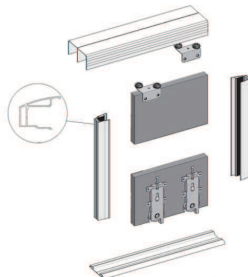

Sada kovania na vstavané skrine SOLAR / SUPER DUO

- farba: hliník
- sada obsahuje: vrchné a spodné kolieska / vrchná a spodná koľajnica / madlá / dorazové a portprachové štetiny / brzdy na dvere

Super cena:
od **88,56 €**

-10 % pôvodne 98,40 €

2 m - Obj. č.: SADA-SOLAR-02-AL
3 m - Obj. č.: SADA-SOLAR-03-AL
4 m - Obj. č.: SADA-SOLAR-04-AL